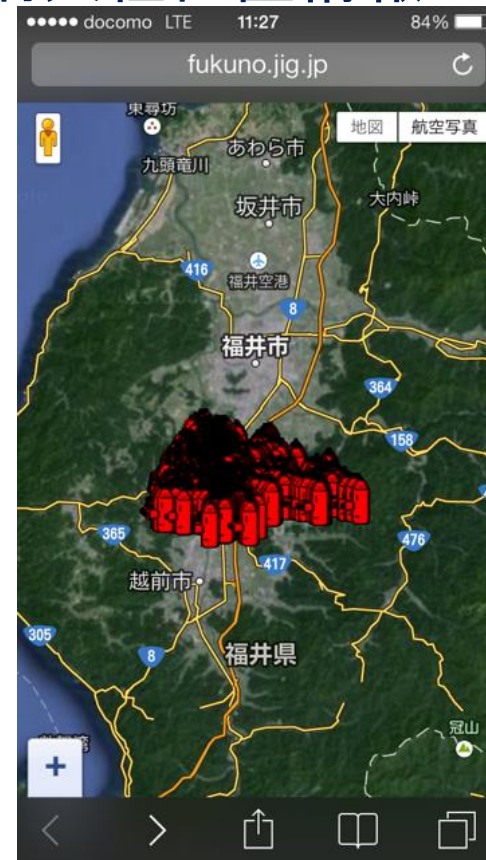

オープンデータによるモバイルアプリ 紹介1

避難所案内

現在地から最寄りの避難所まで、地図で道順を案内する

消火栓位置情報

市内3500か所の消火栓の位置を示す