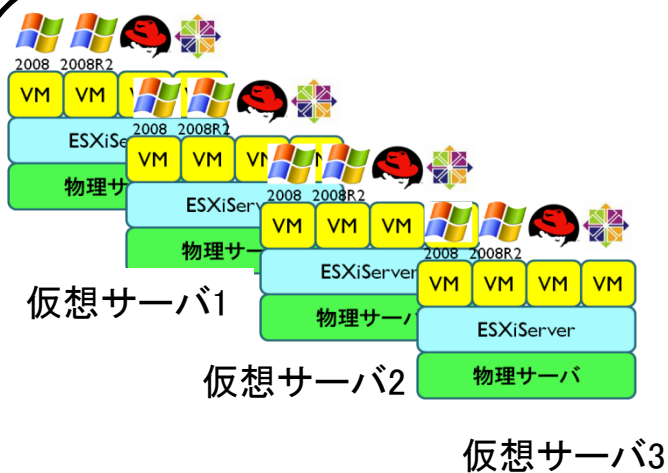

閉じる

宛名・個人番号の統一

A市避難所

B市避難所

避難所から

避難所へ

統一番号(住民票コード)なら名寄せ不要

クラウド技術の採用 システム概念図

内部ネットワーク

クラウド技術により強固なセキュリティの確保

被災者支援システムのクラウド利用について

業務系ネットワーク

仮想サーバプール

サーバイメージで保存

データセンター

迅速な復旧

サーバイメージで提供

他自治体

イメージごと復元

構築不要

プライベートから共同利用へ

モバイルの活用

FW

WiMAX CDMA