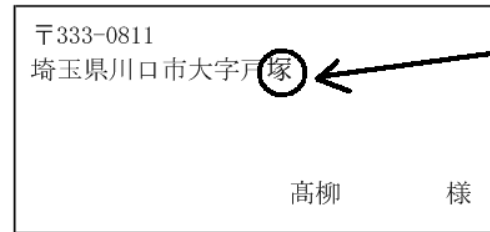

文字の統一

担当者 : 2011/07/06 PM 03:29:01

被災者支援システム 被災者台帳

戻る 地図表示 個人情報 証明書発行 仮設入居 義援金 支援制度 保存資料

世帯情報 詳細

世帯番号	01	代表者	
被災時住所	〒333- 川口市大字戸塚		
現在の居所			
(現避難所情報)			
電話番号1		電話番号2	前年の総所得額
家屋被害調査情報			
支援認定情報			

外字